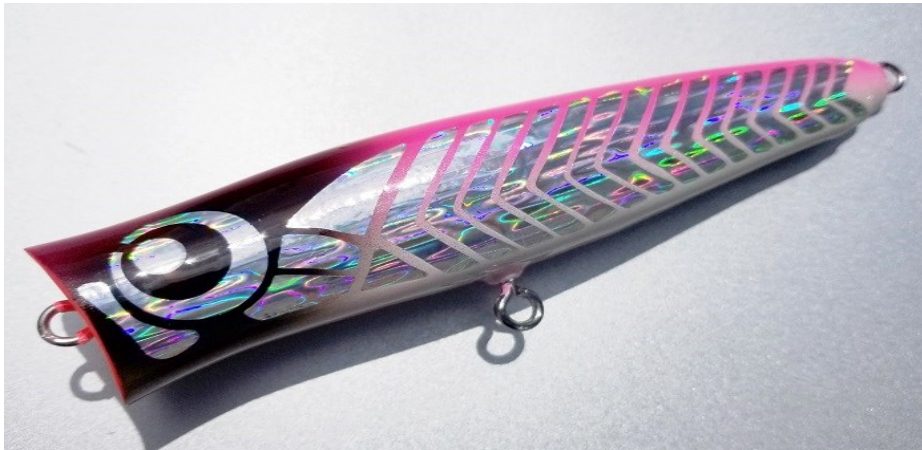

関係各位 様

WOOD 製品の御案内

拝啓 貴社ますますご清栄のこととお慶び申し上げます。
平素はひとかたならぬご愛顧を賜り厚くお礼申し上げます。
さて、下記製品の受注予約を承ります。受注から完成までは2ヶ月程お時間を頂きます。
期間限定製品のため、ご希望のご注文数に添えない事もありえます。よろしくお願いたします。

HAOLI POP 40g 130mm	¥7150(税込価格)	背黒	<u>ご注文数</u>	<u>個</u>
		ピンクバック	<u>ご注文数</u>	<u>個</u>
HAOLI POP 72g 150mm	¥7700(税込価格)	背黒	<u>ご注文数</u>	<u>個</u>
		ピンクバック	<u>ご注文数</u>	<u>個</u>